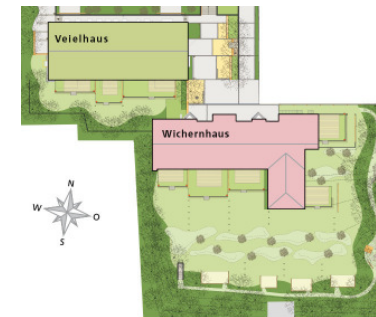

Wohnung im Veielhaus Nr. 23

Dachgeschoss
Maisonette
Mitte vorn

Wohnfläche
ca. 140 qm

5 Zimmer

Balkon

Grundriss: nicht maßstäblich