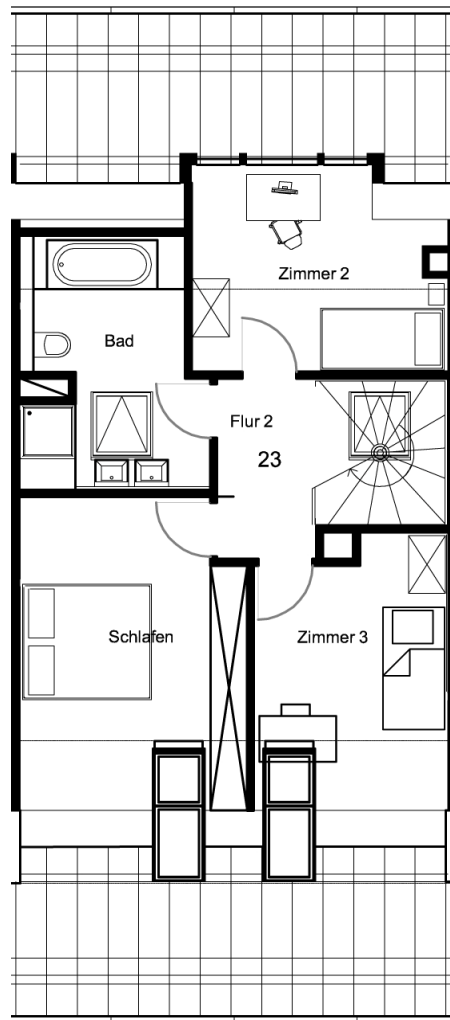

Wohnung im Veielhaus Nr. 23

Dachgeschoss
Maisonette
Mitte vorn

Wohnfläche
ca. 140 qm

5 Zimmer

Balkon

Grundriss: nicht maßstäblich