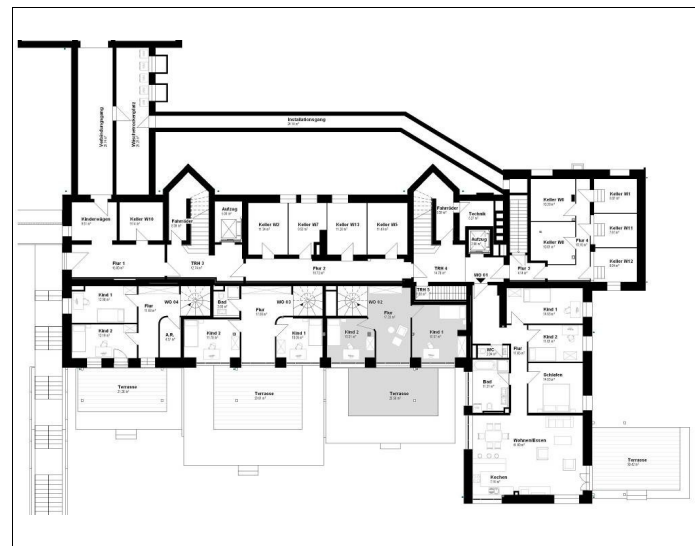

Wohnung im Wichernhaus Nr. 2

Gartengeschoß
Maisonette
Mitte rechts

Wohnfläche
ca. 142 qm

4 Zimmer

Garten in Sondernutzung
ca. 128 qm

Wohnung im Wichernhaus Nr. 2

Erdgeschoss
Maisonette
Mitte rechts

Wohnfläche
ca. 142 qm

4 Zimmer

Garten in Sondernutzung
ca. 128 qm