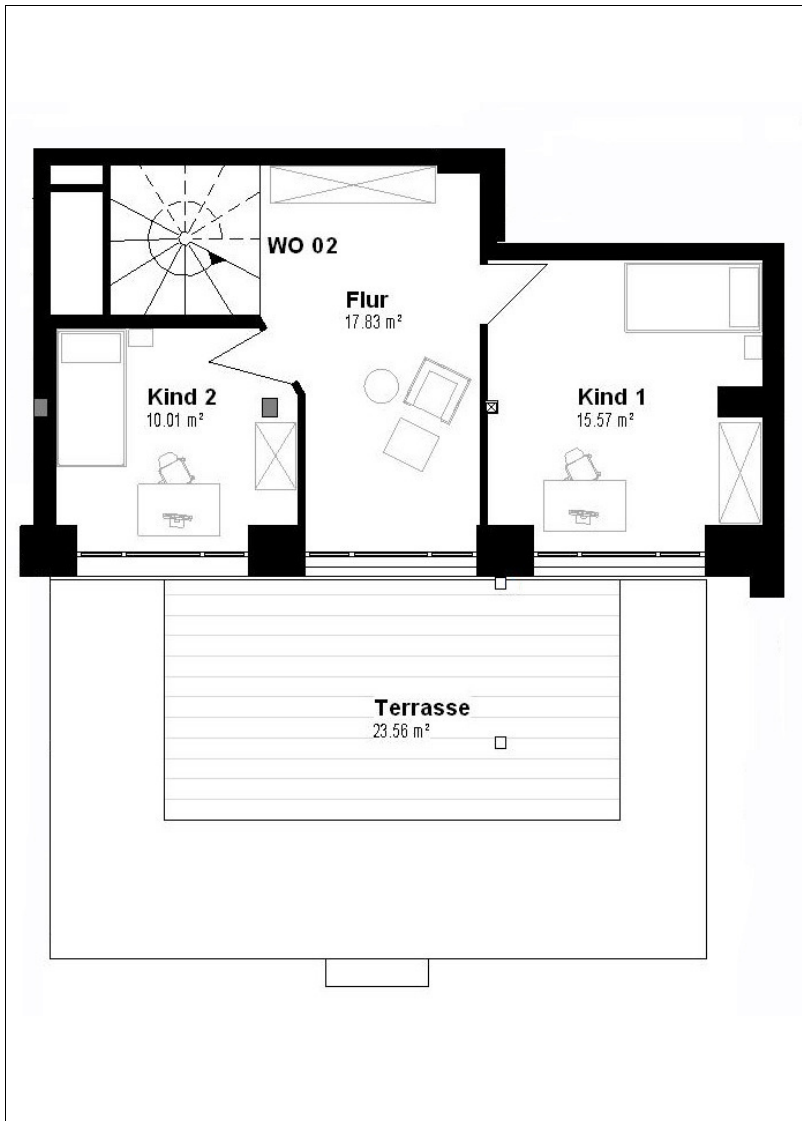

Wohnung im Wichernhaus Nr. 2

Gartengeschoß
Maisonette
Mitte rechts

Wohnfläche
ca. 142 qm

4 Zimmer

Garten in Sondernutzung
ca. 128 qm

Wohnung im Wichernhaus Nr. 2

Erdgeschoss
Maisonette
Mitte rechts

Wohnfläche
ca. 142 qm

4 Zimmer

Garten in Sondernutzung
ca. 128 qm