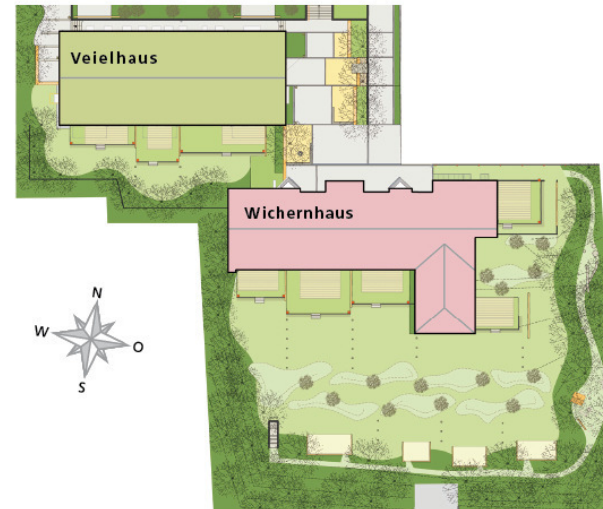

Wohnung im Wichernhaus Nr. 2

Gartengeschoß
Maisonette
Mitte rechts

Wohnfläche
ca. 142 qm

4 Zimmer

Garten in Sondernutzung
ca. 128 qm

Wohnung im Wichernhaus Nr. 2

Erdgeschoss
Maisonette
Mitte rechts

Wohnfläche
ca. 142 qm

4 Zimmer

Garten in Sondernutzung
ca. 128 qm